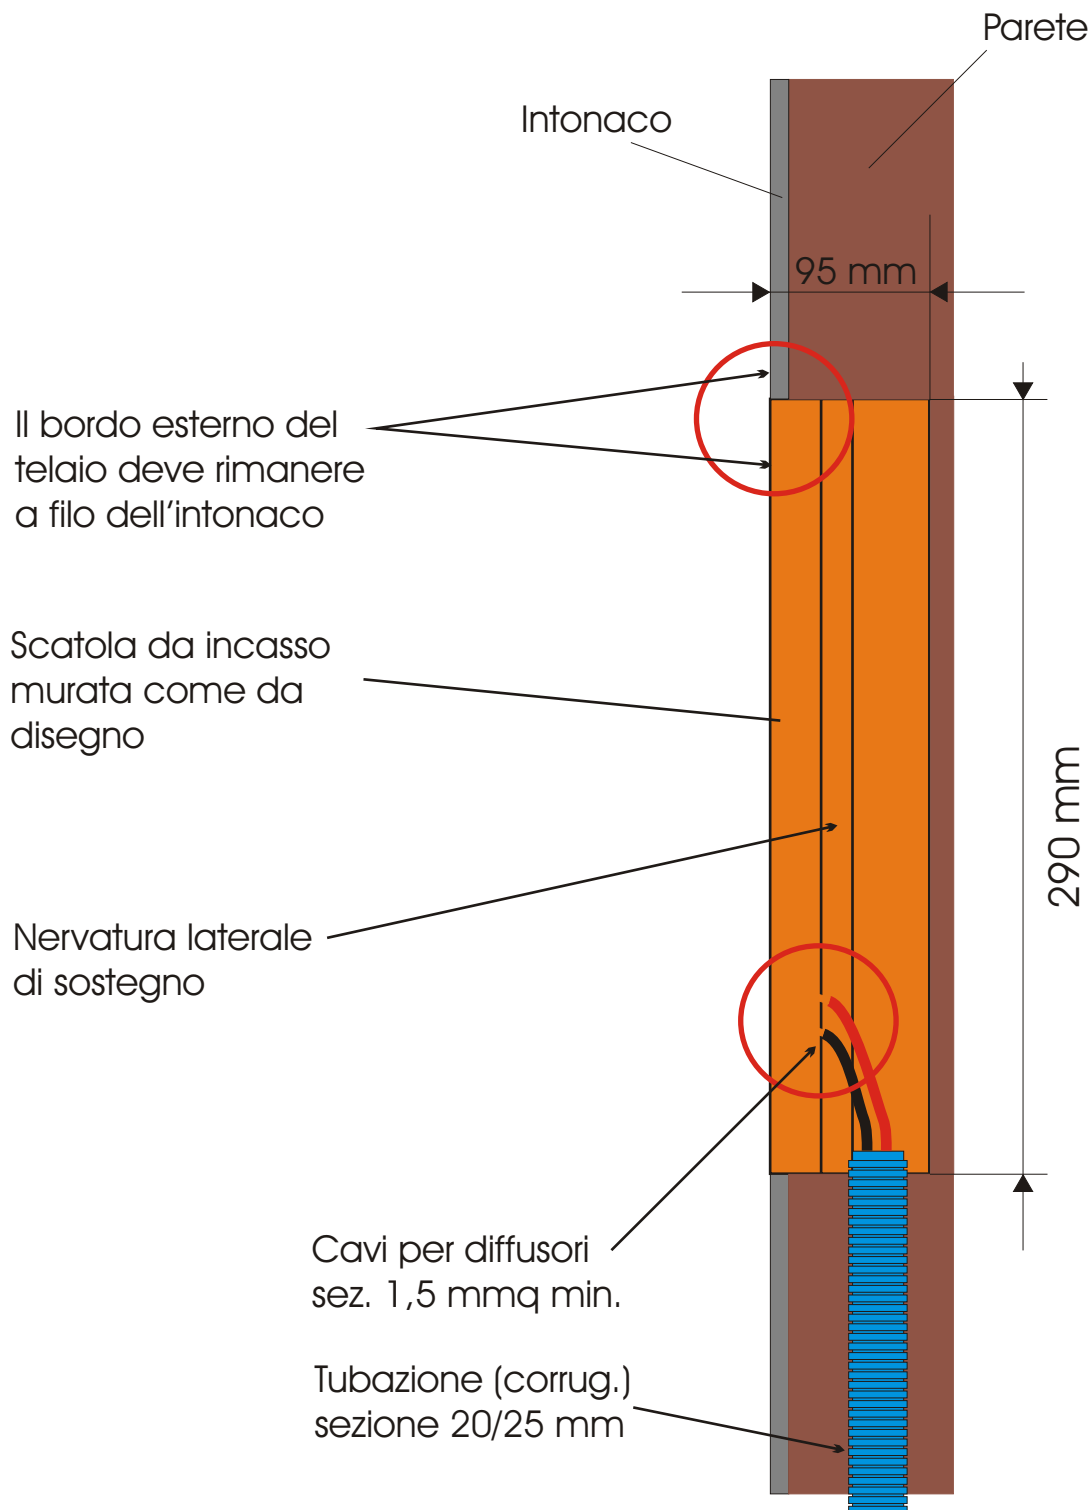

SCATOLA DA INCASSO PER DIFFUSORI **MT 6.1**
(sezione laterale)

DIMENSIONI (mm.)